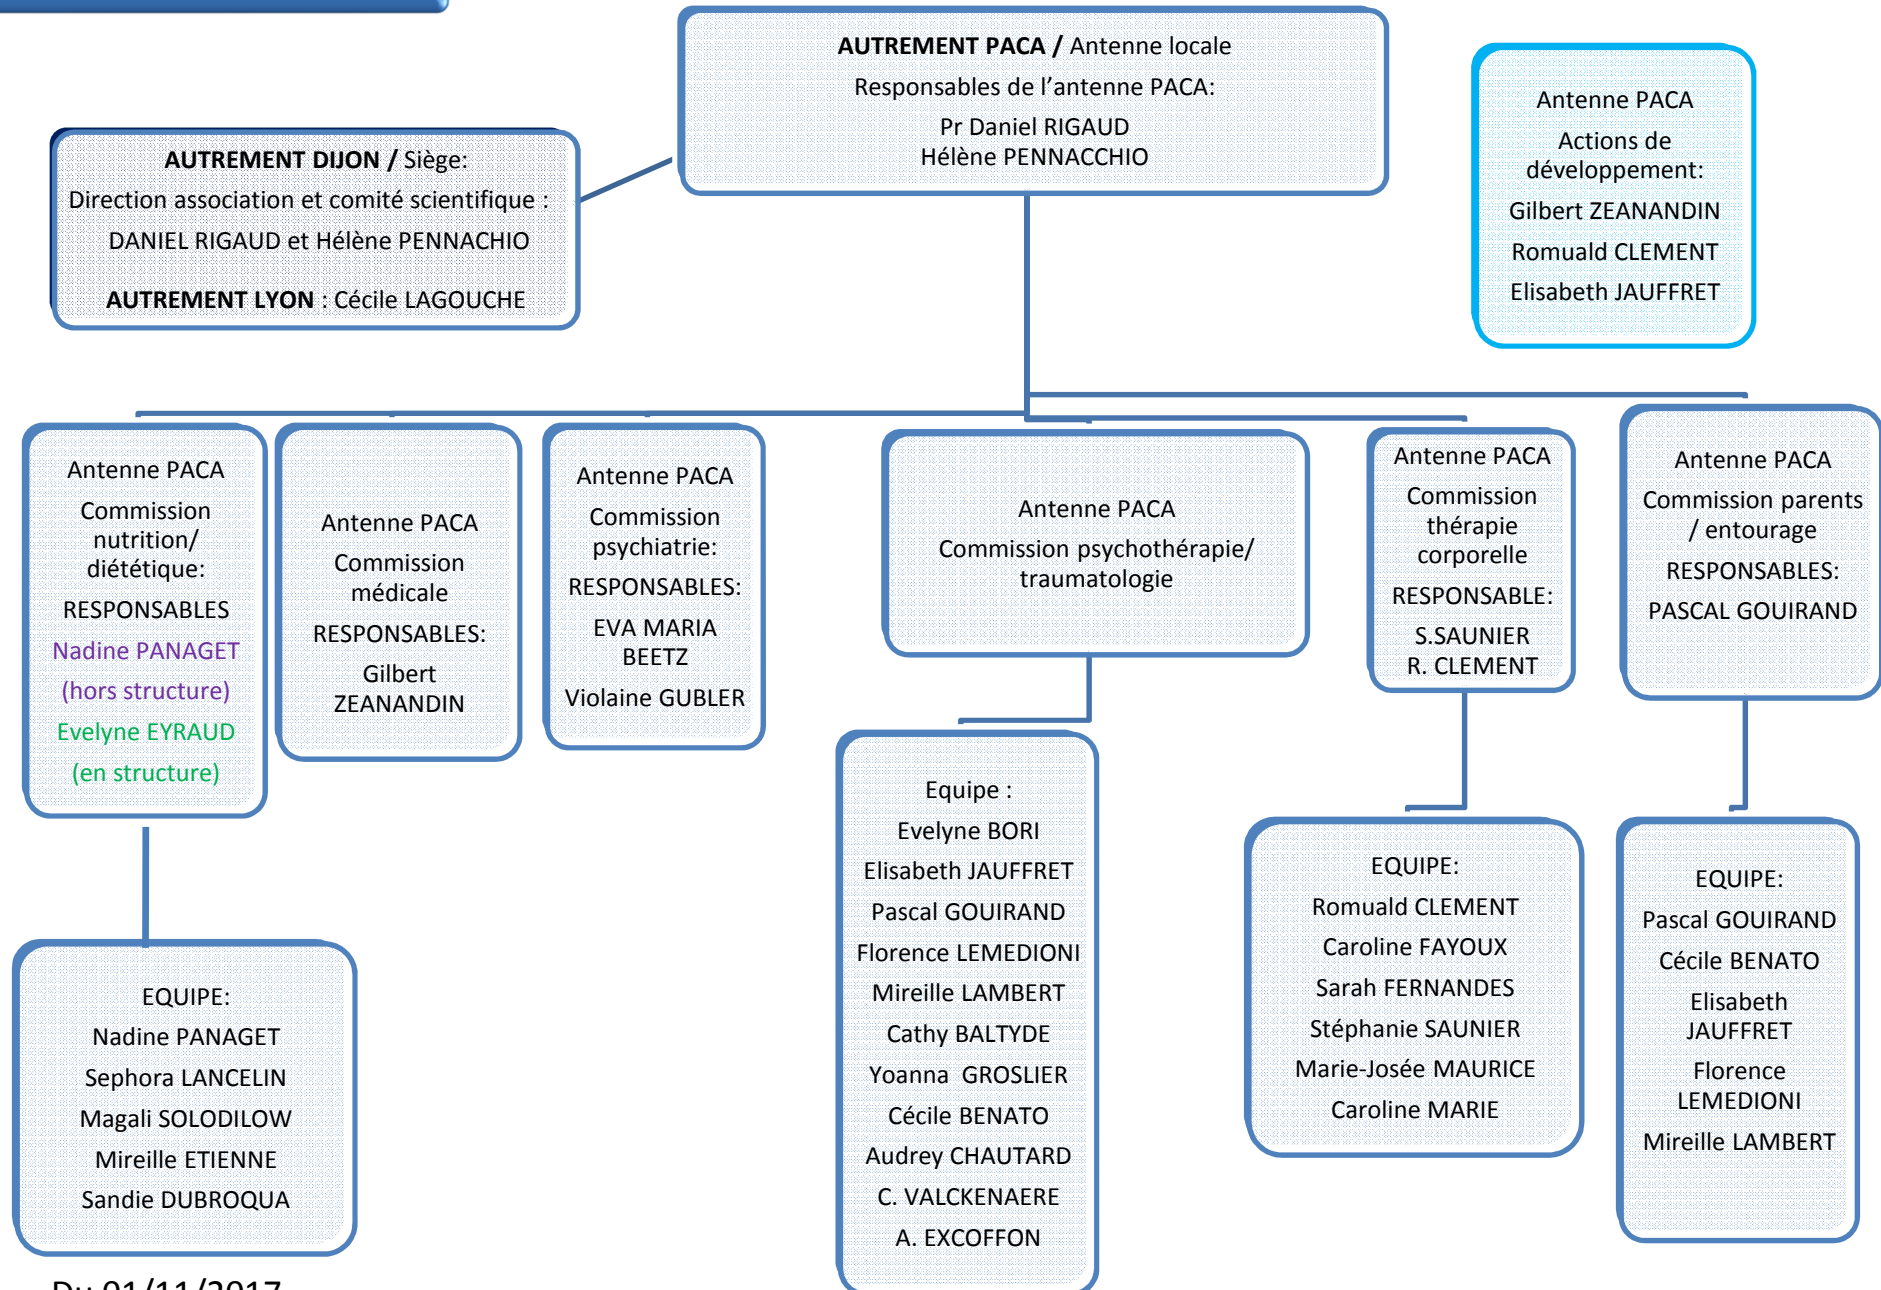

ORGANIGRAMME PACA

Du 01/11/2017

LIENS ANTENNE PACA

CERON
Dr NEGRE (Nice)

Ecole de PNL Humaniste:

Thérapie/formation
Hélène Roubeix (Paris, France)

**Nos partenaires/
Notre réseau**

RESEAU AUTREMENT LYON

CECILE LAGOUCHE

RESEAU AUTREMENT BRETAGNE

GWENAELLE LINSART

RESEAU AUTREMENT PARIS

CATHERINE BACQUEYRISSE